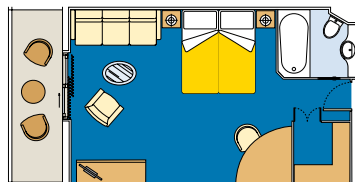

■ Suite con balcone:

Le suites dispongono di letto matrimoniale convertibile in due letti singoli (su richiesta), aria condizionata, ampio guardaroba, bagno con vasca, televisione interattiva, canali radio (disponibili su canale televisivo) telefono, possibilità di collegamento ad internet a pagamento tramite lap top personale, mini bar, cassaforte. Dimensione: 27 mq. Categoria 12.

■ Cabine esterne con balcone:

Le cabine dispongono di letti singoli convertibili in matrimoniale (su richiesta, eccetto per le cabine per diversamente abili), aria condizionata, bagno con doccia o vasca, televisione interattiva, canali radio (disponibili su canale televisivo), telefono, possibilità di collegamento ad internet a pagamento tramite lap top personale, mini bar, cassaforte. Dimensione: 18 mq. Dalla categoria 6 alla categoria 11.

■ Cabine esterne:

Le cabine dispongono di letti singoli convertibili in matrimoniale (su richiesta, eccetto per le cabine per diversamente abili), aria condizionata, bagno con doccia, televisione interattiva, canali radio (disponibili su canale televisivo), telefono, possibilità di collegamento ad internet a pagamento tramite lap top personale, mini bar, cassaforte. Dimensione: da 17 mq. a 20 mq.