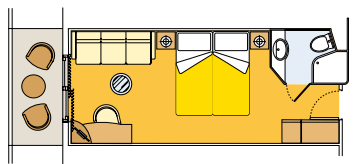

■ Suite con balcone:

Le suites dispongono di letto matrimoniale convertibile in due letti singoli (su richiesta), aria condizionata, ampio guardaroba, bagno con vasca, televisione interattiva, canali radio (disponibili su canale televisivo) telefono, possibilità di collegamento ad internet a pagamento tramite lap top personale, mini bar, cassaforte. Dimensione: 27 mq. Categoria 12.

■ Cabine esterne con balcone:

Le cabine dispongono di letti singoli convertibili in matrimoniale (su richiesta, eccetto per le cabine per diversamente abili), aria condizionata, bagno con doccia o vasca, televisione interattiva, canali radio (disponibili su canale televisivo), telefono, possibilità di collegamento ad internet a pagamento tramite lap top personale, mini bar, cassaforte. Dimensione: 18 mq. Dalla categoria 6 alla categoria 11.

■ Cabine esterne:

Le cabine dispongono di letti singoli convertibili in matrimoniale (su richiesta, eccetto per le cabine per diversamente abili), aria condizionata, bagno con doccia, televisione interattiva, canali radio (disponibili su canale televisivo), telefono, possibilità di collegamento ad internet a pagamento tramite lap top personale, mini bar, cassaforte. Dimensione: da 17 mq. a 20 mq.