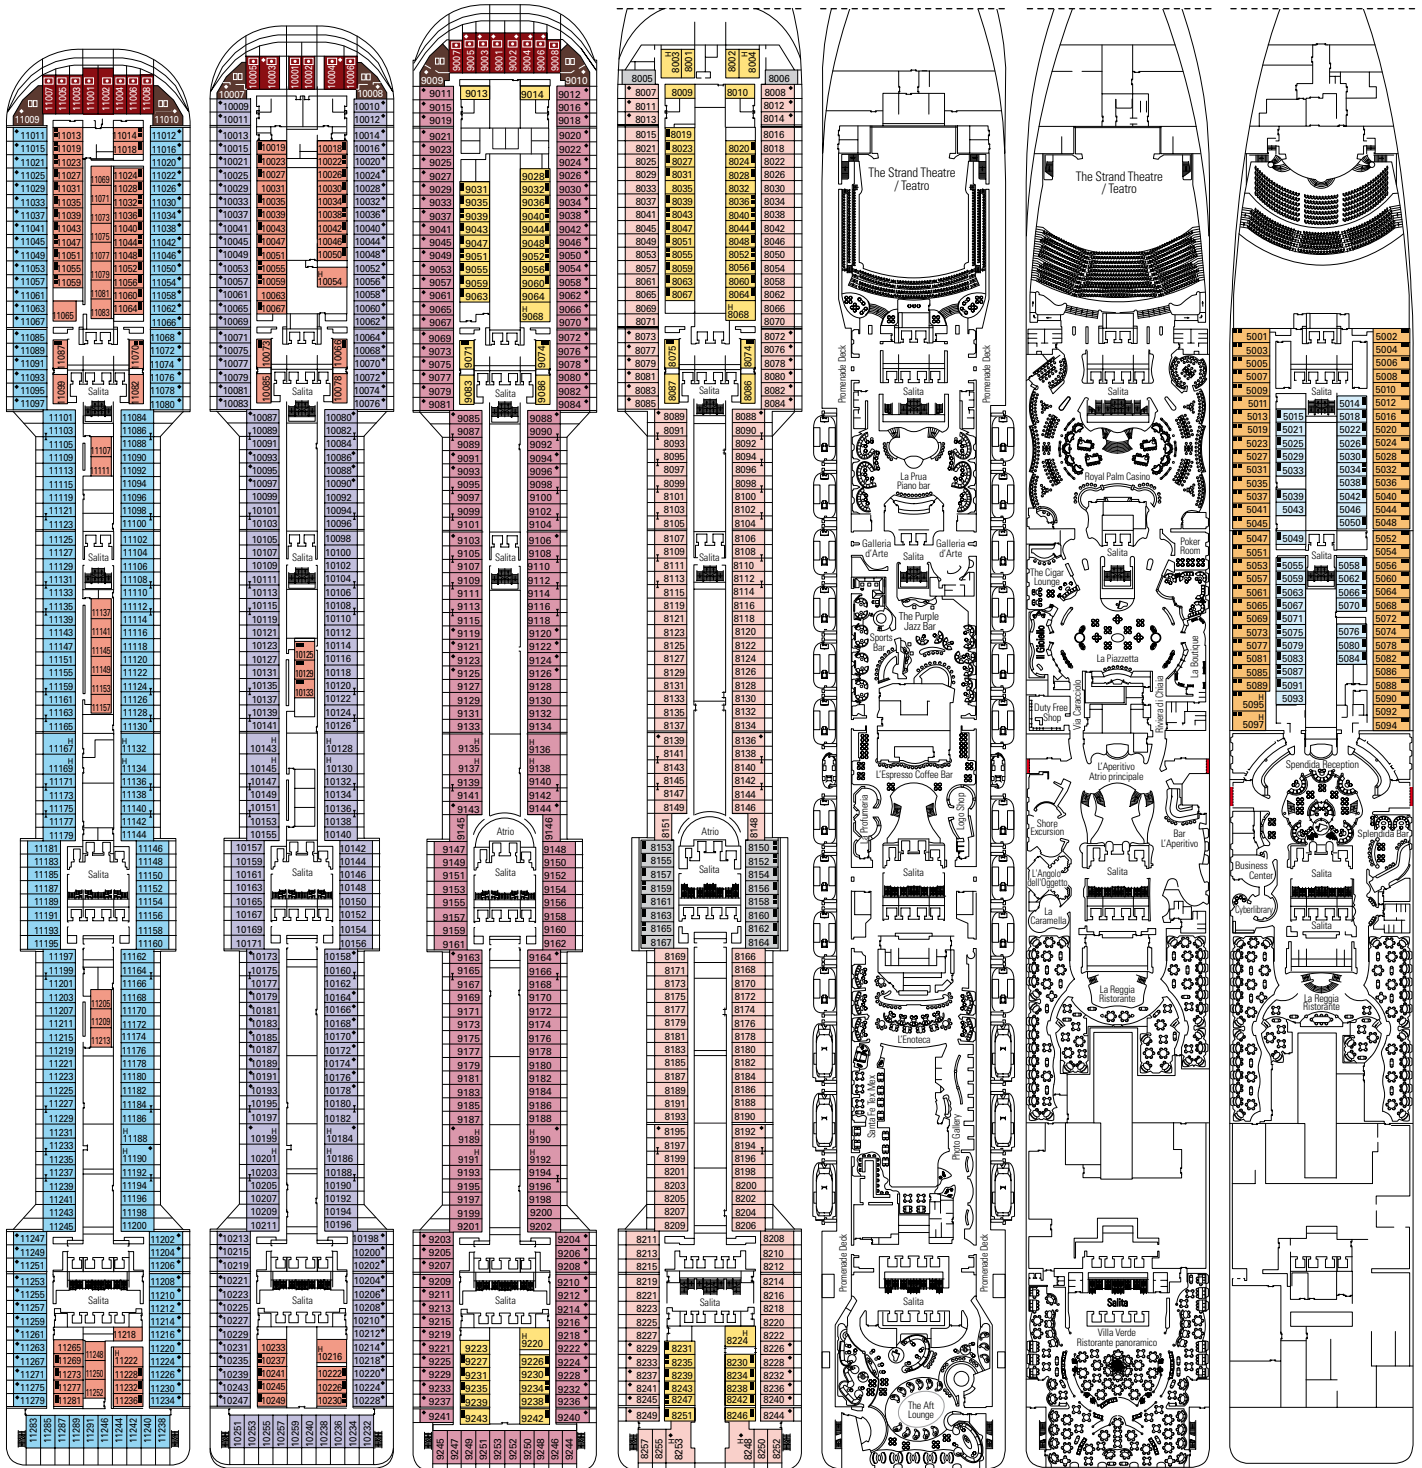

CATEGORIE CABINE

1	Interna 2 letti bassi	9	Esterna con balcone 2 letti bassi
2	Interna 2 letti bassi	10	Esterna con balcone 2 letti bassi
3	Interna 2 letti bassi	11	Esterna con balcone 2 letti bassi
4	Esterna 2 letti bassi	12	Suite con balcone 1 letto matrimoniale
5	Esterna 2 letti bassi	YC1	De Luxe Suite
6	Esterna con balcone 2 letti bassi	YC2	Executive & Family Suite
7	Esterna con balcone 2 letti bassi	YC3	Royal Suite con gran balcone
8	Esterna con balcone 2 letti bassi		

- 3/4° letto adulti disponibile in tutte le categorie
- Tutte le cabine hanno letti singoli convertibili in letto matrimoniale ad eccezione delle cabine per diversamente abili (H).

LEGENDA DELLE DOTAZIONI AGGIUNTIVE

- 3/4° letto alto a scomparsa
- Divano letto doppio
- ▽ Cabine comunicanti
- H Cabina per diversamente abili
- Cabina con balcone
- ◻ Cabina con vetrata panoramica*

* Le vetrate panoramiche non sono predisposte per l'apertura.

PONTE 11 CARAVAGGIO   PONTE 10 BOTTICELLI   PONTE 9 TINTORETTO   PONTE 8 GIOTTO   PONTE 7 TIZIANO   PONTE 6 MODIGLIANI   PONTE 5 CANALETTO