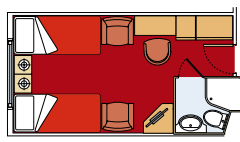

■ Suite con balcone:

Le suites dispongono di letto matrimoniale convertibile in due letti singoli (su richiesta), aria condizionata, ampio guardaroba, bagno con vasca, televisione interattiva, canali radio (disponibili su canale televisivo) telefono, possibilità di collegamento ad internet a pagamento tramite lap top personale, mini bar, cassaforte. Dimensione: 27 mq. Categoria 12.

■ Cabine esterne con balcone:

Le cabine dispongono di letti singoli convertibili in matrimoniale (su richiesta, eccetto per le cabine per diversamente abili), aria condizionata, bagno con doccia o vasca, televisione interattiva, canali radio (disponibili su canale televisivo), telefono, possibilità di collegamento ad internet a pagamento tramite lap top personale, mini bar, cassaforte. Dimensione: 18 mq. Dalla categoria 6 alla categoria 11.

■ Cabine esterne:

Le cabine dispongono di letti singoli convertibili in matrimoniale (su richiesta, eccetto per le cabine per diversamente abili), aria condizionata, bagno con doccia, televisione interattiva, canali radio (disponibili su canale televisivo), telefono, possibilità di collegamento ad internet a pagamento tramite lap top personale, mini bar, cassaforte. Dimensione: da 17 mq. a 20 mq.