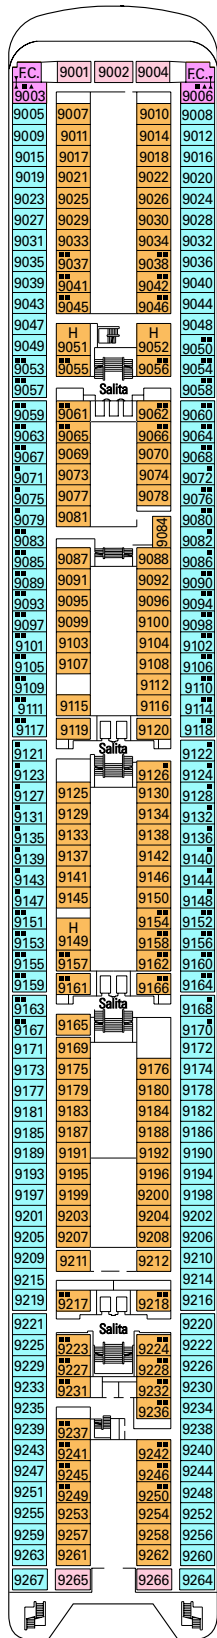

CATEGORIE CABINE

1	Interna 2 letti bassi	7	Esterna 2 letti bassi	• 3° letto adulti disponibile nelle cat. 1-2-3-4-7-8-9-10-11
2	Interna 2 letti bassi	8	Esterna 2 letti bassi	• 4° letto adulti disponibile nelle cat 1-2-3-4-8-9-10
3	Interna 2 letti bassi	9	Esterna 2 letti bassi	• Tutte le cabine hanno letti singoli convertibili in letto matrimoniale ad eccezione delle cabine per diversamente abili (H).
4	Interna 2 letti bassi	10	Esterna 2 letti bassi	
5	Interna 2 letti bassi	11	Suite con balcone 1 letto matrimoniale	* Alcune cabine hanno la vista ostruita.
6*	Esterna 2 letti bassi			

LEGENDA DELLE DOTAZIONI AGGIUNTIVE

- ▲ Divano letto
- 3° letto alto a scomparsa
- 3°/4° letto alto a scomparsa
- ↔ Cabine comunicanti
- H Cabina per diversamente abili
- FC. Family Cabin

I dati e le descrizioni riportati possono essere soggetti a variazione e vanno pertanto verificati all'atto della prenotazione.

PONTE 9
TCHAIKOVSKI