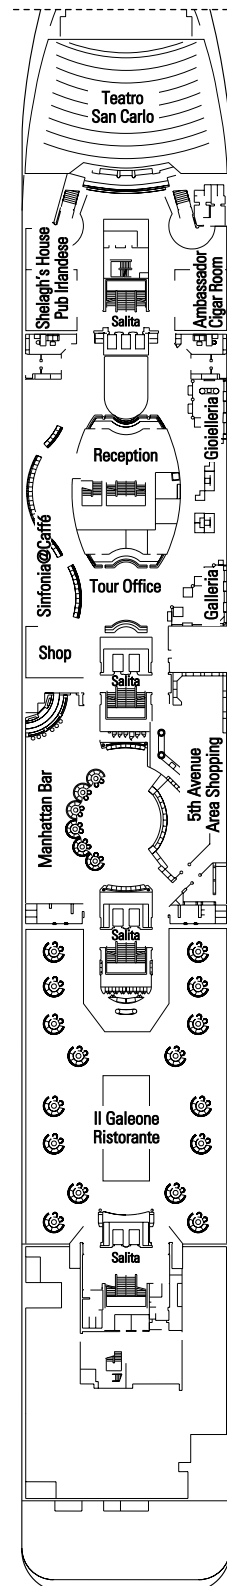

Dimensione: da 22 mq. a 23,20 mq.

## ■ Cabine interne:

Le cabine dispongono di letti singoli convertibili in letto matrimoniale (su richiesta, eccetto per le cabine per diversamente abili), aria condizionata, bagno con doccia, televisione, canali radio (disponibili su canale televisivo), telefono, mini bar, cassaforte. Dimensione: 13 mq.

 STRUTTURE PER DIVERSAMENTE ABILI A BORDO	MSC OPERA	MSC LIRICA	MSC SINFONIA	MSC ARMONIA
Categorie	Cat. 3-4	Cat. 3-4	Cat. 3-4	Cat. 3-4
Dimensioni della porta della cabina	91,5/200 (cm)	89/200 cm	88,5/200 (cm)	88,5/200 (cm)
Dimensioni della porta del bagno	93,5/200 (cm)	91 cm	90/199 (cm)	88/200 (cm)
Dimensioni della cabina	20 m <sup>2</sup>	20 m <sup>2</sup>	18 m <sup>2</sup>	20 m <sup>2</sup>
Dimensioni del bagno	2,5 m <sup>2</sup>	3,5 m <sup>2</sup>	4 m <sup>2</sup>	3,8 m <sup>2</sup>
Disponibilità di sedile ribaltabile in zona doccia	Sì	Sì	Sì	Sì
Altezza dal pavimento al sediolino (cm)	41	45	45	43
Disponibilità di corrimano e maniglioni nella zona wc	Sì	Sì	Sì	Sì
Disponibilità di sedie a rotelle a bordo	Sì (solo in casi di emergenza)	Sì (solo in casi di emergenza)	Sì (solo in casi di emergenza)	Sì (solo in casi di emergenza)
Tutti i ponti e le aree pubbliche sono accessibili?	Sì	Sì	Sì	Sì
I porti e i tender sono accessibili in tutti gli itinerari?	Sì	Sì	Sì	Sì
Disponibilità di indicatori ponti negli ascensori	Sì	Sì	Sì	Sì
Possibilità di imbarco per persone non vedenti	Solo se assistiti completamente	Solo se assistiti completamente	Solo se assistiti completamente	Solo se assistiti completamente

PONTE 9  
TCHAIKOVSKI

PONTE 8  
BACH

PONTE 7  
BRAHMS

PONTE 6  
MOZART

PONTE 5  
BEETHOVEN