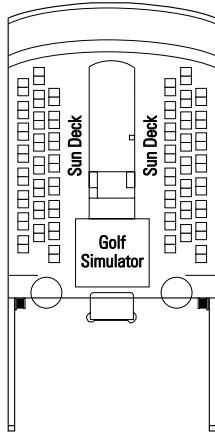

PONTE 13
SCHUBERT/DECK GAMES

PONTE 12
BIZET

PONTE 11
DEBUSSY

PONTE 10
SIBELIUS