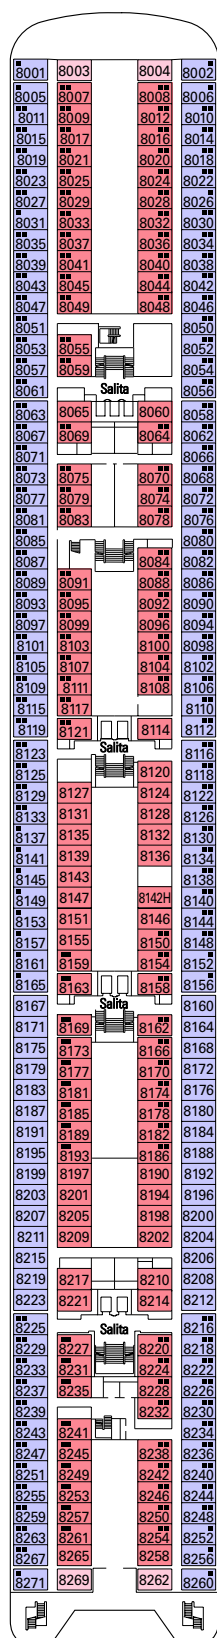

PONTE 8
BACH