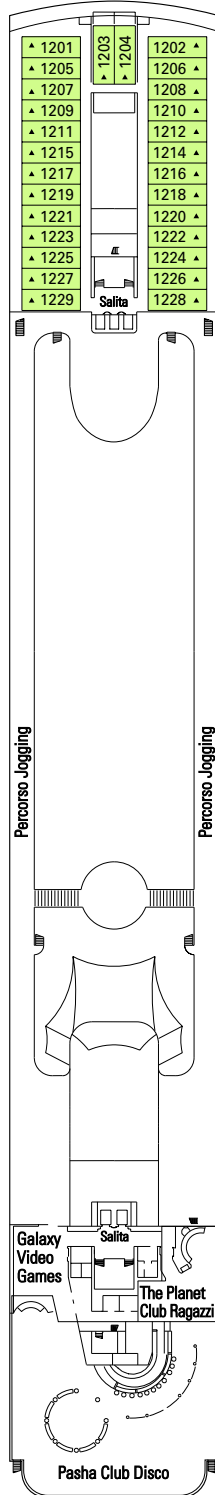

PONTE 13
SCHUBERT/DECK GAMES

PONTE 12
BIZET

PONTE 11
DEBUSSY

PONTE 10
SIBELIUS