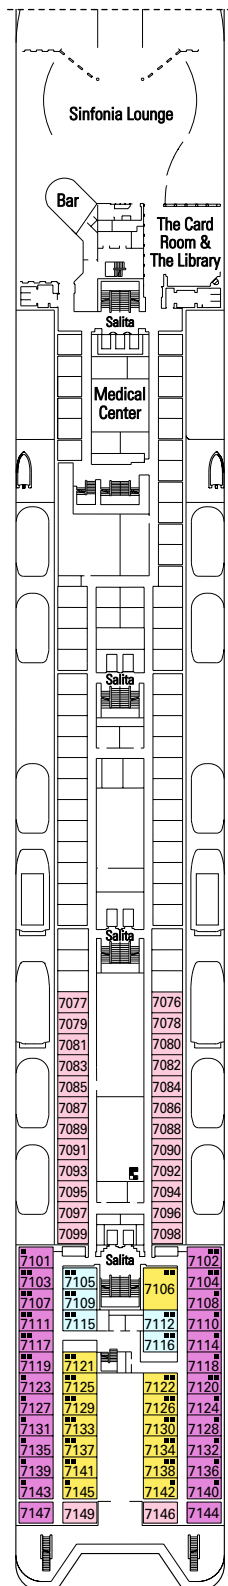

PONTE 7
BRAHMS