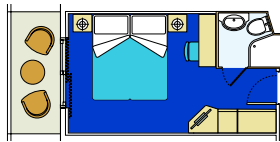

## ■ Suite con balcone:

Le suites dispongono di letto matrimoniale convertibile in due letti singoli (su richiesta), divano letto, aria condizionata, ampio guardaroba, bagno con vasca, televisione, canali radio (disponibili su canale televisivo), telefono, possibilità di collegamento ad internet a pagamento tramite lap top personale, mini bar, cassaforte.

Dimensione: da 22 mq. a 23,20 mq.

## ■ Cabine esterne con balcone:

Le cabine dispongono di letti singoli convertibili in letto matrimoniale (su richiesta, eccetto per le cabine per diversamente abili), aria condizionata, bagno con doccia, televisione, canali radio (disponibili su canale televisivo), telefono, mini bar, cassaforte. Dimensione: 13 mq.

## ■ Cabine interne:

Le cabine dispongono di letti singoli convertibili in letto matrimoniale (su richiesta, eccetto per le cabine per diversamente abili), aria condizionata, bagno con doccia, televisione, canali radio (disponibili su canale televisivo), telefono, mini bar, cassaforte. Dimensione: 13 mq.