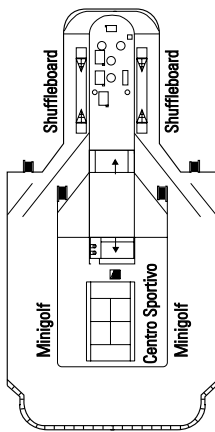

PONTE 13
SCHUBERT/DECK GAMES

PONTE 12
BIZET

PONTE 11
DEBUSSY

PONTE 10
SIBELIUS