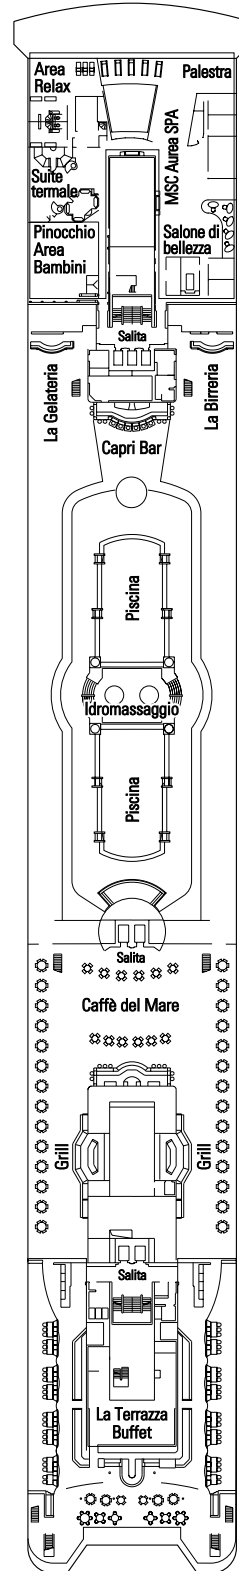

PONTE 13
SCHUBERT/DECK GAMES

PONTE 12
BIZET

PONTE 11
DEBUSSY

PONTE 10
SIBELIUS