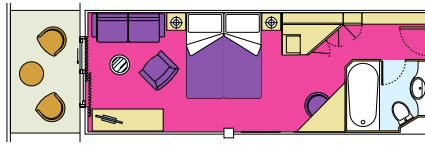

TIPOLOGIE DI CABINE	MSC OPERA	MSC LIRICA	MSC SINFONIA	MSC ARMONIA
Suite standard con balcone	28	132	132	132
Suite familiari senza balcone	2	2	2	2
Esterna con balcone	172	-	-	-
Esterna con oblò	295	370	371	371
Interna	359	276	272	272
Cabine per diversamente abili	5	4	4	4

## ■ Suite con balcone:

Le suites dispongono di letto matrimoniale convertibile in due letti singoli (su richiesta), divano letto, aria condizionata, ampio guardaroba, bagno con vasca, televisione, canali radio (disponibili su canale televisivo), telefono, possibilità di collegamento ad internet a pagamento tramite lap top personale, mini bar, cassaforte.

## ■ Cabine esterne con balcone:

Le cabine dispongono di letti singoli convertibili in letto matrimoniale (su richiesta, eccetto per le cabine per diversamente abili), aria condizionata, bagno con doccia, televisione, canali radio (disponibili su canale televisivo), telefono, mini bar, cassaforte. Dimensione: 13 mq.

## ■ Cabine interne:

Le cabine dispongono di letti singoli convertibili in letto matrimoniale (su richiesta, eccetto per le cabine per diversamente abili), aria condizionata, bagno con doccia, televisione, canali radio (disponibili su canale televisivo), telefono, mini bar, cassaforte. Dimensione: 13 mq.