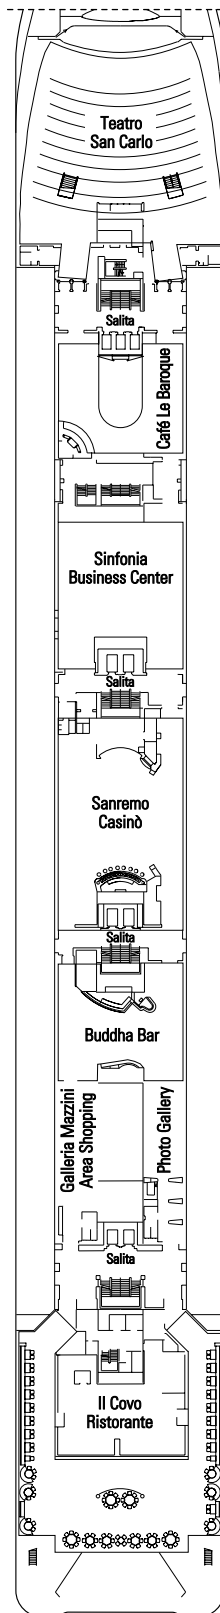

PONTE 6
MOZART