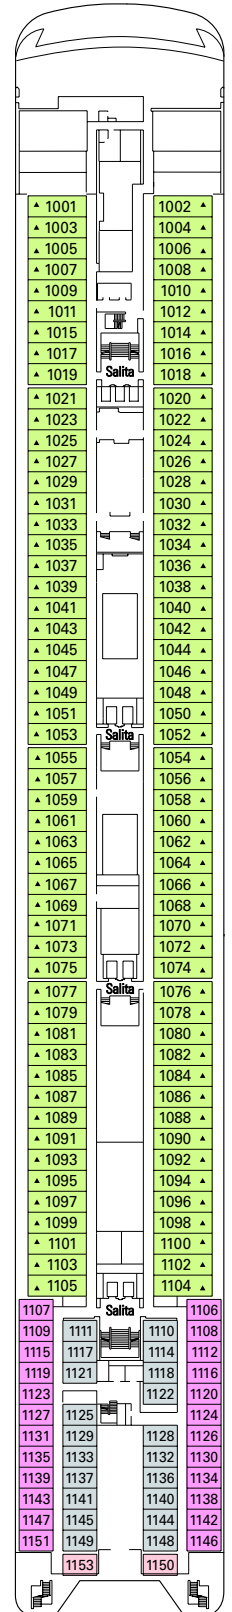

PONTE 13
SCHUBERT/DECK GAMES

PONTE 12
BIZET

PONTE 11
DEBUSSY

PONTE 10
SIBELIUS