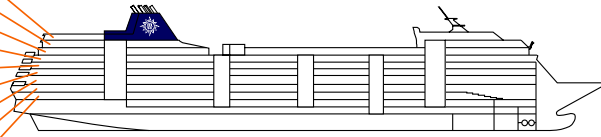

- Ponte Schubert/Deck Games
- Ponte Bizet
- Ponte Debussy
- Ponte Sibelius
- Ponte Tchaikovski
- Ponte Bach
- Ponte Brahms
- Ponte Mozart
- Ponte Beethoven

777 Cabine - 2087 Ospiti