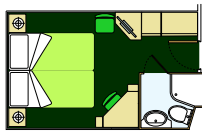

## ■ Suite con balcone:

Le suites dispongono di letto matrimoniale convertibile in due letti singoli (su richiesta), divano letto, aria condizionata, ampio guardaroba, bagno con vasca, televisione, canali radio (disponibili su canale televisivo), telefono, possibilità di collegamento ad internet a pagamento tramite lap top personale, mini bar, cassaforte.

Dimensione: da 22 mq. a 23,20 mq.

## ■ Cabine esterne con balcone:

Le cabine dispongono di letti singoli convertibili in letto matrimoniale (su richiesta, eccetto per le cabine per diversamente abili), aria condizionata, bagno con doccia, televisione, canali radio (disponibili su canale televisivo), telefono, mini bar, cassaforte. Dimensione: 13 mq.

## ■ Cabine interne:

Le cabine dispongono di letti singoli convertibili in letto matrimoniale (su richiesta, eccetto per le cabine per diversamente abili), aria condizionata, bagno con doccia, televisione, canali radio (disponibili su canale televisivo), telefono, mini bar, cassaforte. Dimensione: 13 mq.