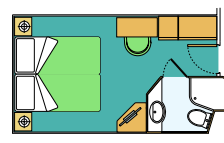

■ Suite con balcone:

Le suites dispongono di letto matrimoniale convertibile in due letti singoli (su richiesta), aria condizionata, ampio guardaroba, bagno con vasca, TV interattiva, canale radio (disponibile su canale televisivo) telefono, possibilità di collegamento ad internet a pagamento tramite lap top personale, mini bar, cassaforte. Dimensione: 25 mq.

Per MSC Magnifica: da 33,63 a 42,06 mq. Categoria 12: MSC Musica, MSC Orchestra, MSC Poesia. Categoria 13: MSC Magnifica.

■ Cabine esterne con balcone:

Le cabine dispongono di letti singoli convertibili in matrimoniale (su richiesta, eccetto per le cabine per diversamente abili), aria condizionata, bagno con doccia, TV interattiva, canale radio (disponibile su canale televisivo), telefono, possibilità di collegamento ad internet a pagamento tramite lap top personale, mini bar, cassaforte.

Dimensione: 17,8 mq. Per MSC Magnifica: da 15,30 a 28 mq. Dalla categoria 6 alla categoria 11.

■ Cabine interne:

Le cabine dispongono di letti singoli convertibili in matrimoniale (su richiesta, eccetto per le cabine per diversamente abili), aria condizionata, bagno con doccia, TV interattiva, canale radio (disponibile su canale televisivo), telefono, possibilità di collegamento ad internet a pagamento tramite lap top personale, mini bar, cassaforte. Dimensione: 14 mq.