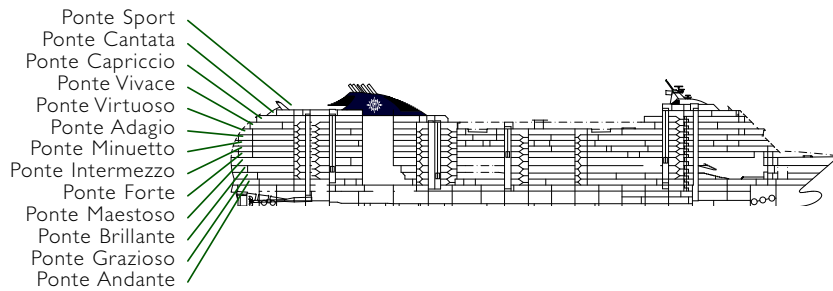

Dimensione: 17,8 mq. Per MSC Magnifica: da 15,30 a 28 mq. Dalla categoria 6 alla categoria 11.

■ Cabine interne:

Le cabine dispongono di letti singoli convertibili in matrimoniale (su richiesta, eccetto per le cabine per diversamente abili), aria condizionata, bagno con doccia, TV interattiva, canale radio (disponibile su canale televisivo), telefono, possibilità di collegamento ad internet a pagamento tramite lap top personale, mini bar, cassaforte. Dimensione: 14 mq.

Per MSC Magnifica: da 14 a 21 mq. Dalla categoria 1 alla categoria 3.

 STRUTTURE PER DIVERSAMENTE ABILI A BORDO	MSC MAGNIFICA	MSC POESIA	MSC ORCHESTRA	MSC MUSICA
Categorie	Cat. 1,2,3,5,6,11	Cat. 1-2-4-5-6	Cat. 1-2-4-5-6	Cat. 1-2-4-5-6
Dimensioni della porta della cabina	88,5/200 (cm)	88,5/200 (cm)	88,5/200 (cm)	88,5/200 (cm)
Dimensioni della porta del bagno	90/199 (cm)	90/199 (cm)	90/199 (cm)	90/199 (cm)
Dimensioni della cabina	20 m ²	20 m ²	20 m ²	20 m ²
Dimensioni del bagno	4 m ²	4 m ²	4 m ²	4 m ²
Disponibilità di sedile ribaltabile in zona doccia	Sì	Sì	Sì	Sì
Altezza dal pavimento al sediolino (cm)	45	45	45	45
Disponibilità di corrimano e maniglioni nella zona wc	Sì	Sì	Sì	Sì
Disponibilità di sedie a rotelle a bordo	Sì (solo in casi di emergenza)	Sì (solo in casi di emergenza)	Sì (solo in casi di emergenza)	Sì (solo in casi di emergenza)
Tutti i ponti e le aree pubbliche sono accessibili?	Sì	Sì	Sì	Sì
I porti e i tender sono accessibili in tutti gli itinerari?	Sì	Sì	Sì	Sì
Disponibilità di indicatori ponti negli ascensori	Sì	Sì	Sì	Sì
Possibilità di imbarco per persone non vedenti	Solo se assistiti completamente	Solo se assistiti completamente	Solo se assistiti completamente	Solo se assistiti completamente