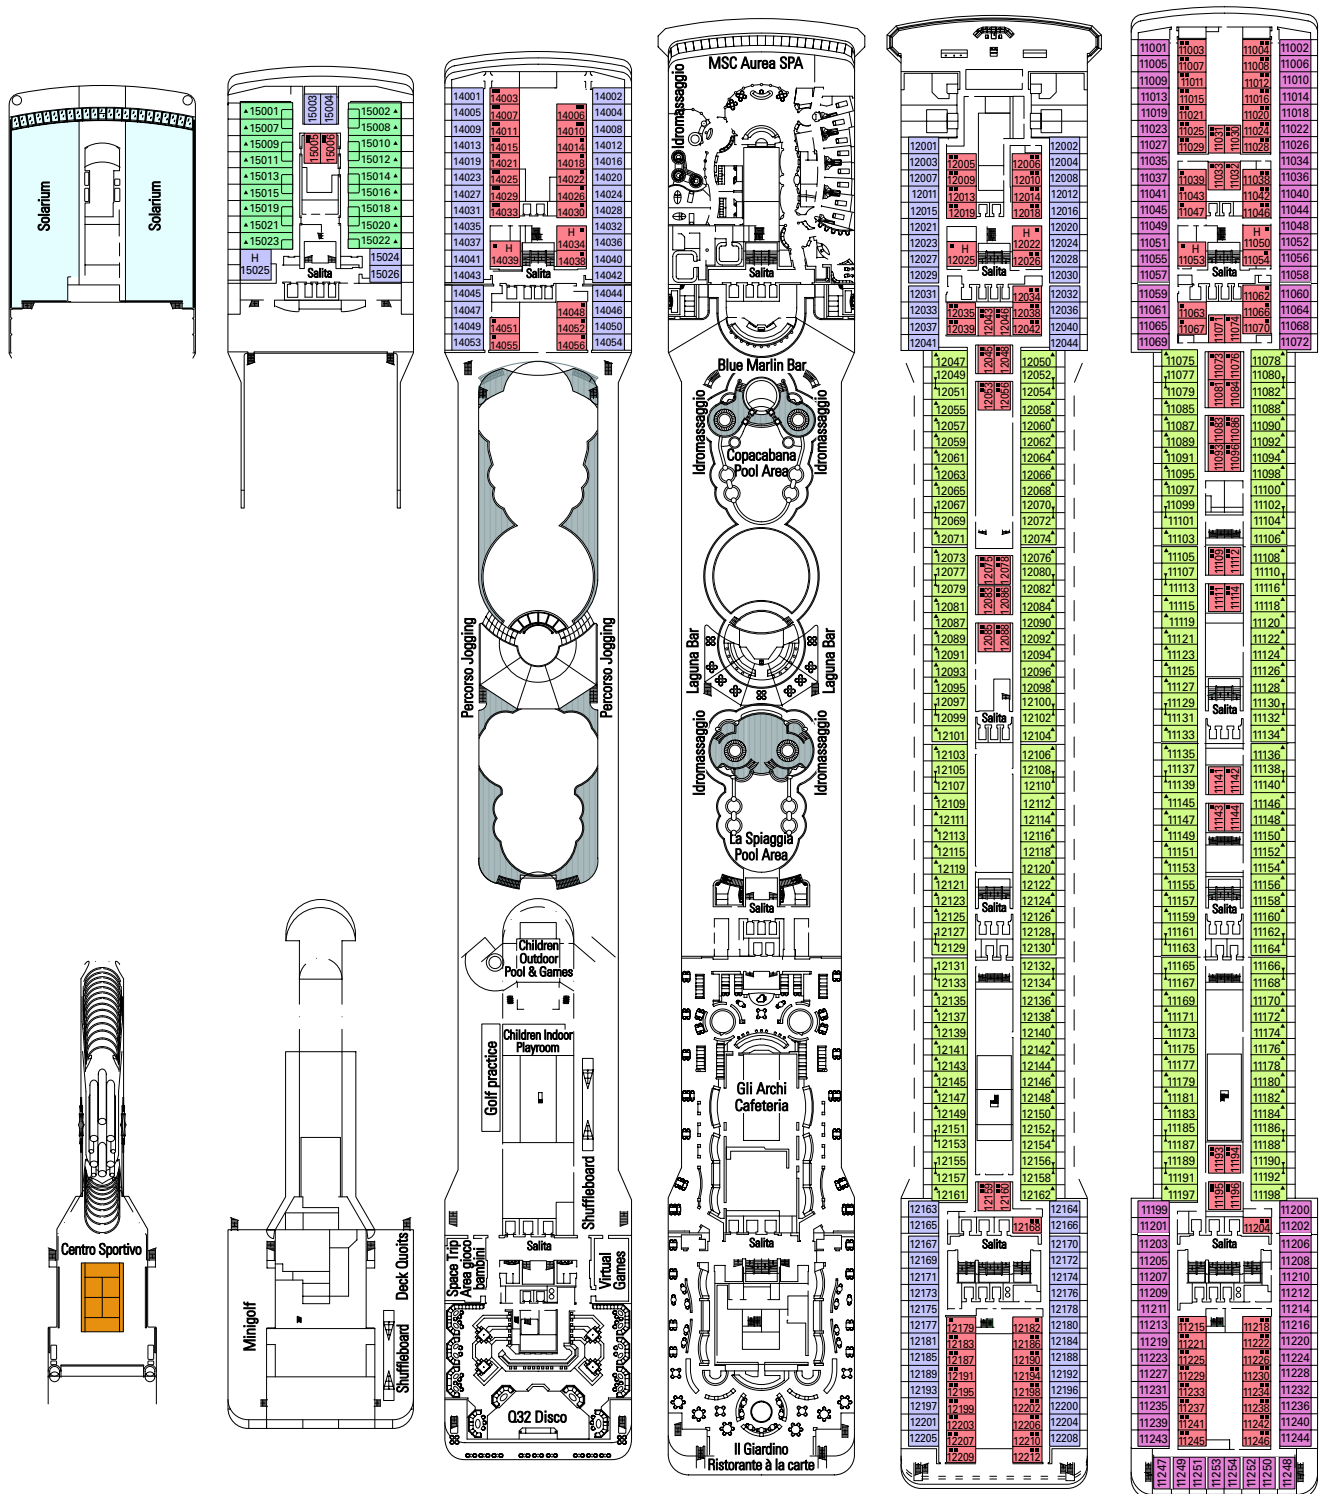

Dimensione: 17,8 mq. Per MSC Magnifica: da 15,30 a 28 mq. Dalla categoria 6 alla categoria 11.

■ Cabine interne:

Le cabine dispongono di letti singoli convertibili in matrimoniale (su richiesta, eccetto per le cabine per diversamente abili), aria condizionata, bagno con doccia, TV interattiva, canale radio (disponibile su canale televisivo), telefono, possibilità di collegamento ad internet a pagamento tramite lap top personale, mini bar, cassaforte. Dimensione: 14 mq.

Per MSC Magnifica: da 14 a 21 mq. Dalla categoria 1 alla categoria 3.

 STRUTTURE PER DIVERSAMENTE ABILI A BORDO	MSC MAGNIFICA	MSC POESIA	MSC ORCHESTRA	MSC MUSICA
Categorie	Cat. 1,2,3,5,6,11	Cat. 1-2-4-5-6	Cat. 1-2-4-5-6	Cat. 1-2-4-5-6
Dimensioni della porta della cabina	88,5/200 (cm)	88,5/200 (cm)	88,5/200 (cm)	88,5/200 (cm)
Dimensioni della porta del bagno	90/199 (cm)	90/199 (cm)	90/199 (cm)	90/199 (cm)
Dimensioni della cabina	20 m ²	20 m ²	20 m ²	20 m ²
Dimensioni del bagno	4 m ²	4 m ²	4 m ²	4 m ²
Disponibilità di sedile ribaltabile in zona doccia	Sì	Sì	Sì	Sì
Altezza dal pavimento al sediolino (cm)	45	45	45	45
Disponibilità di corrimano e maniglioni nella zona wc	Sì	Sì	Sì	Sì
Disponibilità di sedie a rotelle a bordo	Sì (solo in casi di emergenza)	Sì (solo in casi di emergenza)	Sì (solo in casi di emergenza)	Sì (solo in casi di emergenza)
Tutti i ponti e le aree pubbliche sono accessibili?	Sì	Sì	Sì	Sì
I porti e i tender sono accessibili in tutti gli itinerari?	Sì	Sì	Sì	Sì
Disponibilità di indicatori ponti negli ascensori	Sì	Sì	Sì	Sì
Possibilità di imbarco per persone non vedenti	Solo se assistiti completamente	Solo se assistiti completamente	Solo se assistiti completamente	Solo se assistiti completamente

1275 Cabine - 3013 Ospiti

PONTE 16
SPORT

PONTE 15
CANTATA

PONTE 14
CAPRICCIO

PONTE 13
VIVACE

PONTE 12
VIRTUOSO

PONTE 11
ADAGIO

CATEGORIE CABINE