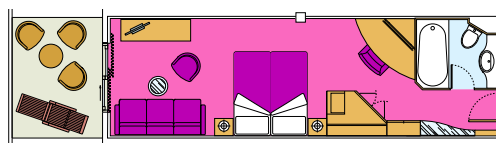

Sport

Shuffleboard, deck quoits, minigolf, tennis, golf practice**, percorso jogging, palestra, aerobica
** a bordo di MSC Musica

SPA & relax

Solarium, SPA, salone di bellezza, 2 sauna, 2 bagno turco, thalassoterapia, idroterapia, aromaterapia, cromoterapia e yoga

■ Suite con balcone:

Le suites dispongono di letto matrimoniale convertibile in due letti singoli (su richiesta), aria condizionata, ampio guardaroba, bagno con vasca, TV interattiva, canale radio (disponibile su canale televisivo) telefono, possibilità di collegamento ad internet a pagamento tramite lap top personale, mini bar, cassaforte. Dimensione: 25 mq.

Per MSC Magnifica: da 33,63 a 42,06 mq. Categoria 12: MSC Musica, MSC Orchestra, MSC Poesia. Categoria 13: MSC Magnifica.

■ Cabine esterne con balcone:

Le cabine dispongono di letti singoli convertibili in matrimoniale (su richiesta, eccetto per le cabine per diversamente abili), aria condizionata, bagno con doccia, TV interattiva, canale radio (disponibile su canale televisivo), telefono, possibilità di collegamento ad internet a pagamento tramite lap top personale, mini bar, cassaforte.

Dimensione: 17,8 mq. Per MSC Magnifica: da 15,30 a 28 mq. Dalla categoria 6 alla categoria 11.

■ Cabine interne:

Le cabine dispongono di letti singoli convertibili in matrimoniale (su richiesta, eccetto per le cabine per diversamente abili), aria condizionata, bagno con doccia, TV interattiva, canale radio (disponibile su canale televisivo), telefono, possibilità di collegamento ad internet a pagamento tramite lap top personale, mini bar, cassaforte. Dimensione: 14 mq.