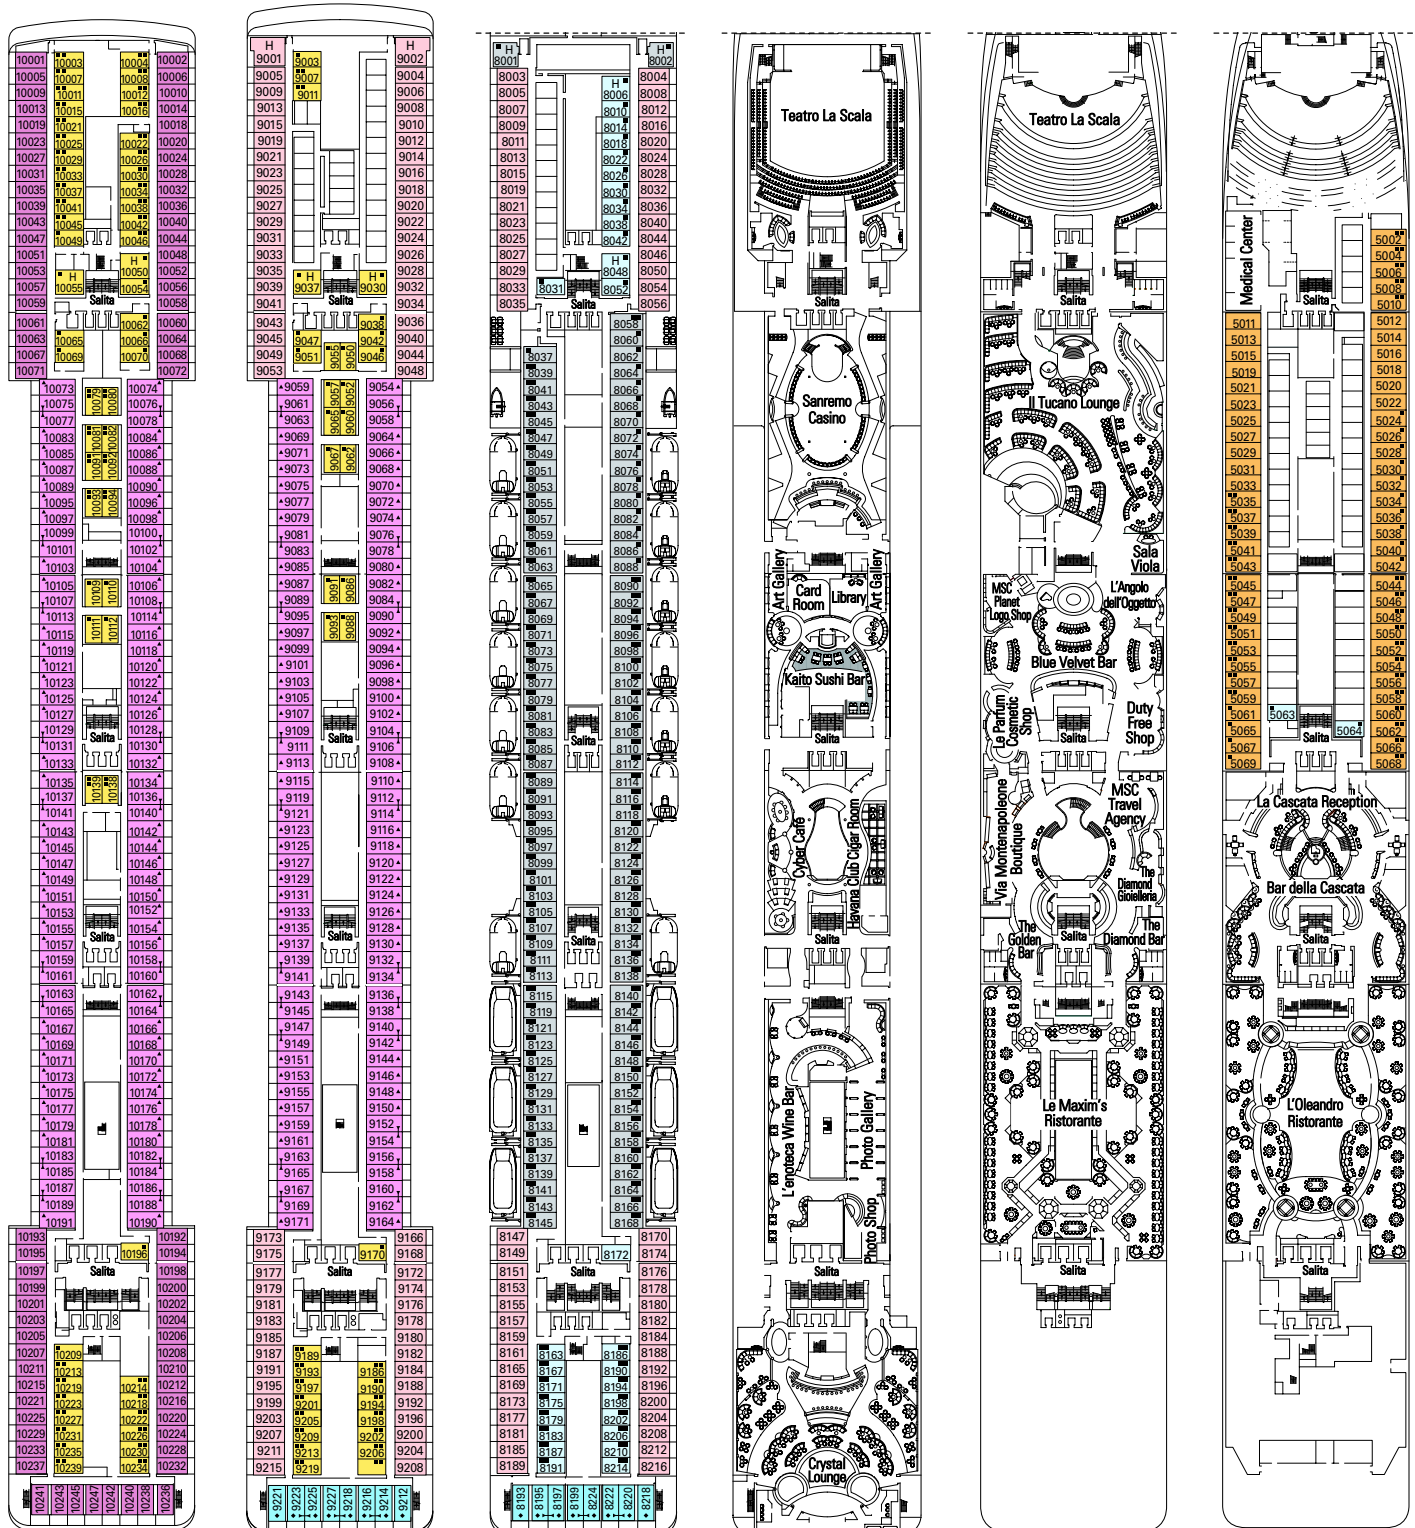

CATEGORIE CABINE

1	Interna 2 letti bassi	7	Esterna con balcone 2 letti bassi
2	Interna 2 letti bassi	8	Esterna con balcone 2 letti bassi
3	Interna 2 letti bassi	9	Esterna con balcone 2 letti bassi
4	Esterna 2 letti bassi	10	Esterna con balcone 2 letti bassi
5*	Esterna 2 letti bassi	11	Esterna con balcone 2 letti bassi
6	Esterna con balcone 2 letti bassi	12	Suite con balcone 1 letto matrimoniale

- 3° letto adulti disponibile nelle cat. 1-2-3-4-5-9-10-11-12
- 4° letto adulti disponibile nelle cat. 1-2-3-4-5-9-11
- Tutte le cabine hanno letti singoli convertibili in letto matrimoniale ad eccezione delle cabine per diversamente abili (H).
- Alcune cabine hanno la vista ostruita.

LEGENDA DELLE DOTAZIONI AGGIUNTIVE

- ▲ Divano letto
- 3° letto alto a scomparsa
- 3°/4° letto alto a scomparsa
- Divano letto doppio
- ↕ Cabine comunicanti
- H Cabina per diversamente abili

I dati e le descrizioni riportati possono essere soggetti a variazione e vanno pertanto verificati all'atto della prenotazione.

PONTE 10
MINUETTO

PONTE 9
INTERMEZZO

PONTE 8
FORTE

PONTE 7
MAESTOSO

PONTE 6
BRILLANTE

PONTE 5
GRAZIOSO