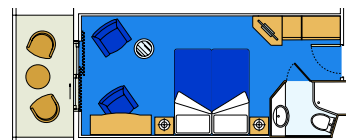

■ Suite con balcone:

Le suites dispongono di letto matrimoniale convertibile in due letti singoli (su richiesta), aria condizionata, ampio guardaroba, bagno con vasca, TV interattiva, canale radio (disponibile su canale televisivo) telefono, possibilità di collegamento ad internet a pagamento tramite lap top personale, mini bar, cassaforte. Dimensione: 25 mq.

Per MSC Magnifica: da 33,63 a 42,06 mq. Categoria 12: MSC Musica, MSC Orchestra, MSC Poesia. Categoria 13: MSC Magnifica.

■ Cabine esterne con balcone:

Le cabine dispongono di letti singoli convertibili in matrimoniale (su richiesta, eccetto per le cabine per diversamente abili), aria condizionata, bagno con doccia, TV interattiva, canale radio (disponibile su canale televisivo), telefono, possibilità di collegamento ad internet a pagamento tramite lap top personale, mini bar, cassaforte.

Dimensione: 17,8 mq. Per MSC Magnifica: da 15,30 a 28 mq. Dalla categoria 6 alla categoria 11.

■ Cabine interne:

Le cabine dispongono di letti singoli convertibili in matrimoniale (su richiesta, eccetto per le cabine per diversamente abili), aria condizionata, bagno con doccia, TV interattiva, canale radio (disponibile su canale televisivo), telefono, possibilità di collegamento ad internet a pagamento tramite lap top personale, mini bar, cassaforte. Dimensione: 14 mq.