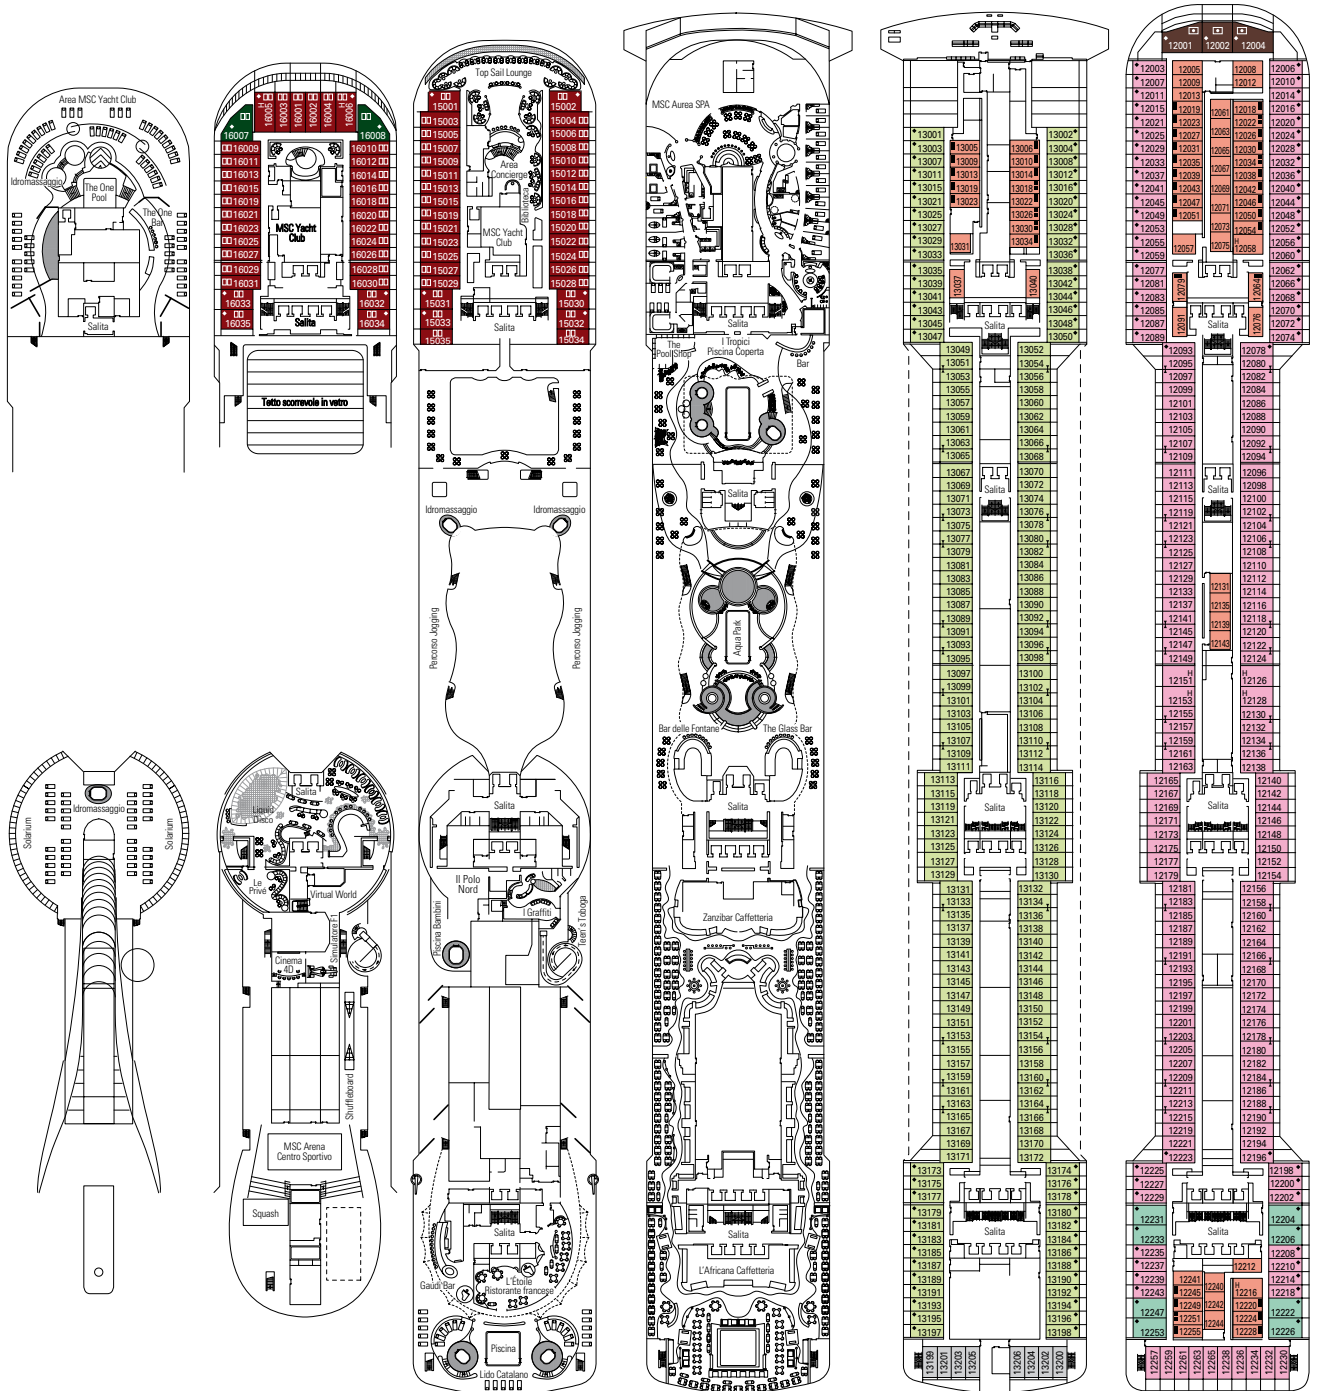

■ Cabine esterne:

Le cabine dispongono di letti singoli convertibili in matrimoniale (su richiesta, eccetto per le cabine per diversamente abili), aria condizionata, bagno con doccia, televisione interattiva, canali radio (disponibili su canale televisivo), telefono, possibilità di collegamento ad internet a pagamento tramite lap top personale, mini bar, cassaforte. Dimensione: da 17 mq. a 20 mq.

Dalla categoria 4 alla categoria 5.

 STRUTTURE PER DIVERSAMENTE ABILI A BORDO	MSC SPLENDIDA	MSC FANTASIA
Categorie	2 YC1 De Luxe Suite 28 Esterne con balcone 2 Esterne 11 Interne	2 YC1 De Luxe Suite 28 Esterne con balcone 2 Esterne 11 Interne
Dimensioni della porta della cabina	88,5/200 (cm)	88,5/200 (cm)
Dimensioni della porta del bagno	90/199 (cm)	90/199 (cm)
Dimensioni della cabina	29 m ² 22,7-32,6 m ² 24,8 m ² 20,2 m ²	29 m ² 22,7-32,6 m ² 24,8 m ² 20,2 m ²
Dimensioni del bagno	3,5 m ²	3,5 m ²
Disponibilità di sedile ribaltabile in zona doccia	Sì	Sì
Altezza dal pavimento al sediolino (cm)	45	45
Disponibilità di corrimano e maniglioni nella zona wc	Sì	Sì
Disponibilità di sedie a rotelle a bordo	Sì (solo in casi di emergenza)	Sì (solo in casi di emergenza)
Tutti i ponti e le aree pubbliche sono accessibili?	Sì	Sì
I porti e i tender sono accessibili in tutti gli itinerari?	Sì	Sì
Disponibilità di indicatori ponti negli ascensori	Indicatori visivi, audio e breil (il breil anche su scorrimani per le scale, porte cabine e segnali direzionali)	Indicatori visivi, audio e breil (il breil anche su scorrimani per le scale, porte cabine e segnali direzionali)
Possibilità di imbarco per persone non vedenti	Solo se assistiti completamente	Solo se assistiti completamente

1637 Cabine - 3959 Ospiti

MSC FANTASIA

PONTE 18
SUN DECK

PONTE 16
AURORA

PONTE 15
SPLENDIDO

PONTE 14
MIRAGGIO

PONTE 13
ARCOBALENO

PONTE 12
INCANTO