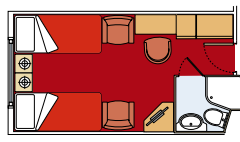

■ Suite con balcone:

Le suites dispongono di letto matrimoniale convertibile in due letti singoli (su richiesta), aria condizionata, ampio guardaroba, bagno con vasca, televisione interattiva, canali radio (disponibili su canale televisivo) telefono, possibilità di collegamento ad internet a pagamento tramite lap top personale, mini bar, cassaforte. Dimensione: 27 mq. Categoria 12.

■ Cabine esterne con balcone:

Le cabine dispongono di letti singoli convertibili in matrimoniale (su richiesta, eccetto per le cabine per diversamente abili), aria condizionata, bagno con doccia o vasca, televisione interattiva, canali radio (disponibili su canale televisivo), telefono, possibilità di collegamento ad internet a pagamento tramite lap top personale, mini bar, cassaforte. Dimensione: 18 mq. Dalla categoria 6 alla categoria 11.

■ Cabine esterne:

Le cabine dispongono di letti singoli convertibili in matrimoniale (su richiesta, eccetto per le cabine per diversamente abili), aria condizionata, bagno con doccia, televisione interattiva, canali radio (disponibili su canale televisivo), telefono, possibilità di collegamento ad internet a pagamento tramite lap top personale, mini bar, cassaforte. Dimensione: da 17 mq. a 20 mq.