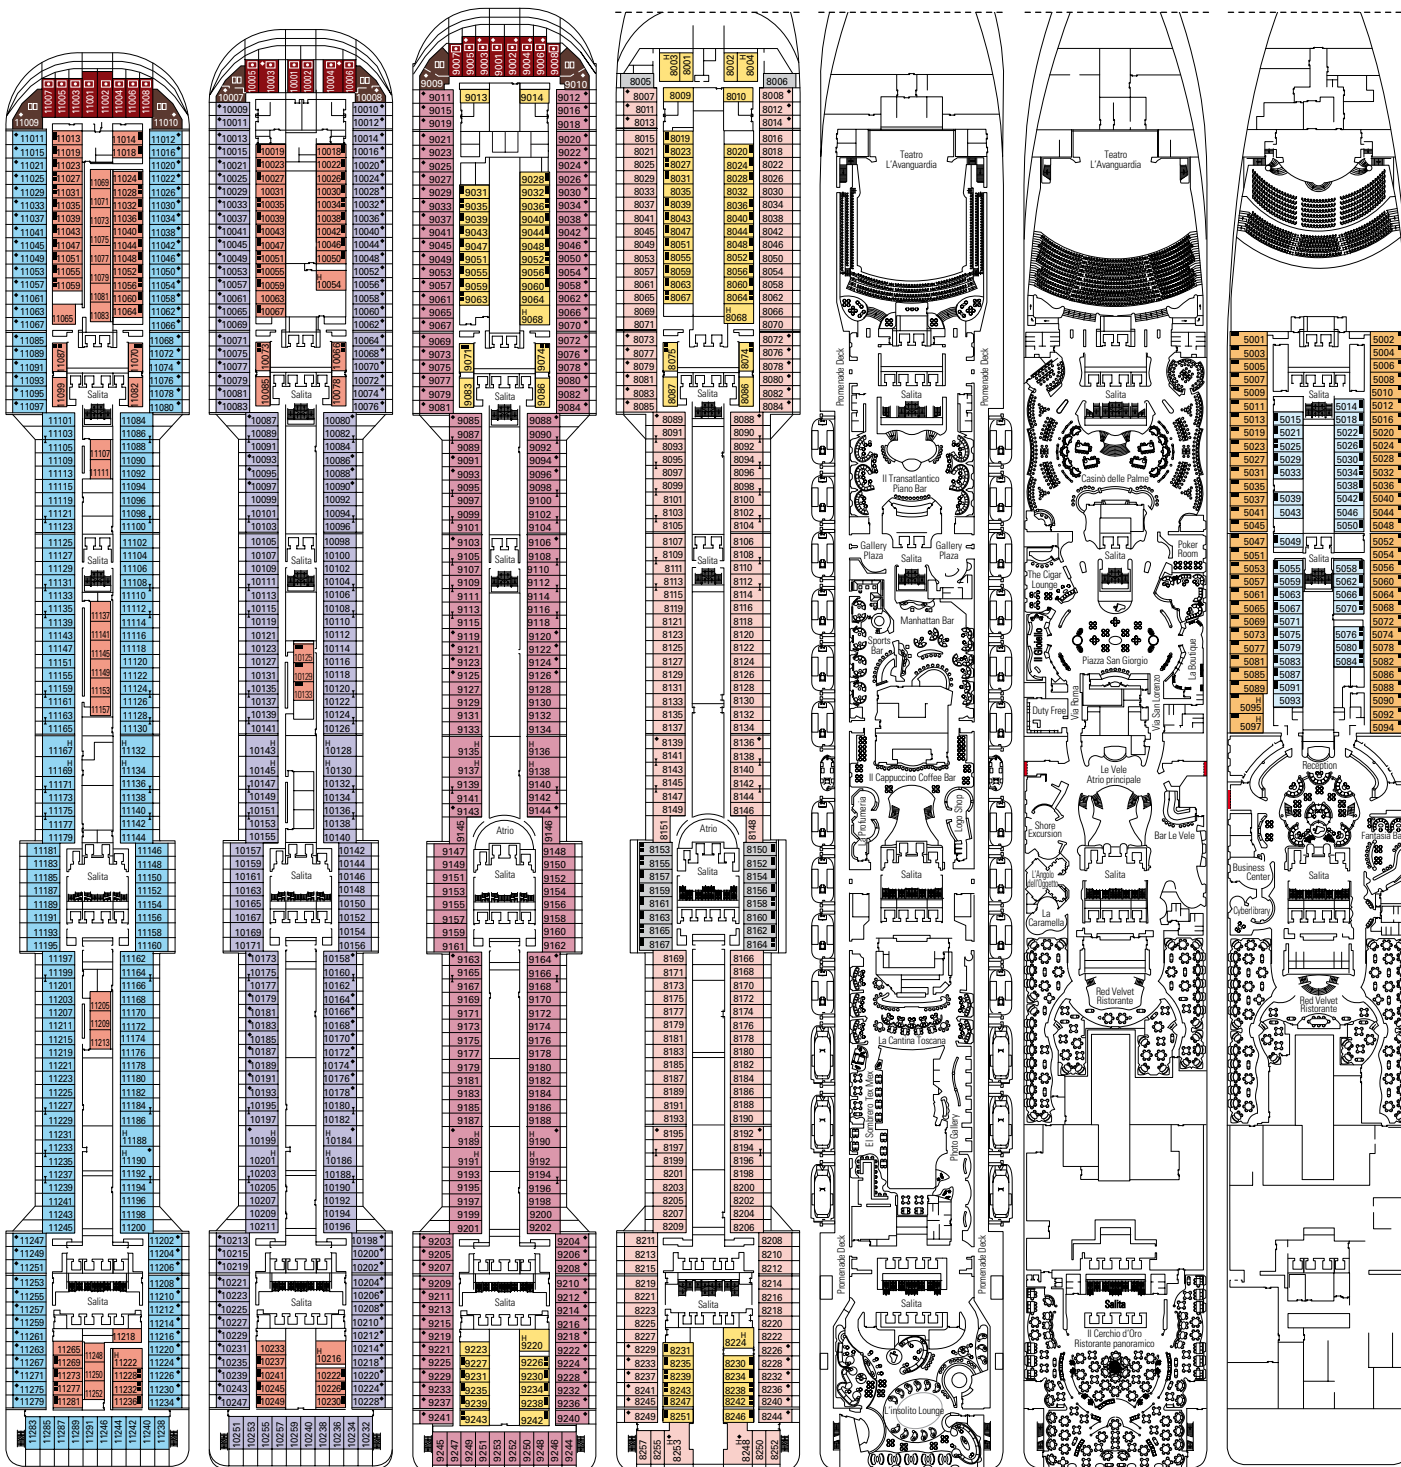

CATEGORIE CABINE

1	Interna 2 letti bassi	9	Esterna con balcone 2 letti bassi
2	Interna 2 letti bassi	10	Esterna con balcone 2 letti bassi
3	Interna 2 letti bassi	11	Esterna con balcone 2 letti bassi
4	Esterna 2 letti bassi	12	Suite con balcone 1 letto matrimoniale
5	Esterna 2 letti bassi	YC1	De Luxe Suite
6	Esterna con balcone 2 letti bassi	YC2	Executive & Family Suite
7	Esterna con balcone 2 letti bassi	YC3	Royal Suite con gran balcone
8	Esterna con balcone 2 letti bassi		

- 3/4° letto adulti disponibile in tutte le categorie
- Tutte le cabine hanno letti singoli convertibili in letto matrimoniale ad eccezione delle cabine per diversamente abili (H).

LEGENDA DELLE DOTAZIONI AGGIUNTIVE

- 3/4° letto alto a scomparsa
- Divano letto doppio
- ▽ Cabine comunicanti
- H Cabina per diversamente abili
- Cabina con balcone
- ◻ Cabina con vetrata panoramica*

* Le vetrate panoramiche non sono predisposte per l'apertura.

PONTE 11
MERAVIGLIA

PONTE 10
SOGNO

PONTE 9
RADIOSO

PONTE 8
FAVOLA

PONTE 7
SUBLIME

PONTE 6
MAGNIFICO

PONTE 5
FANTASIA