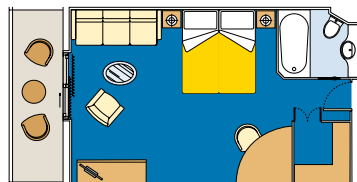

■ Suite con balcone:

Le suites dispongono di letto matrimoniale convertibile in due letti singoli (su richiesta), aria condizionata, ampio guardaroba, bagno con vasca, televisione interattiva, canali radio (disponibili su canale televisivo) telefono, possibilità di collegamento ad internet a pagamento tramite lap top personale, mini bar, cassaforte. Dimensione: 27 mq. Categoria 12.

■ Cabine esterne con balcone:

Le cabine dispongono di letti singoli convertibili in matrimoniale (su richiesta, eccetto per le cabine per diversamente abili), aria condizionata, bagno con doccia o vasca, televisione interattiva, canali radio (disponibili su canale televisivo), telefono, possibilità di collegamento ad internet a pagamento tramite lap top personale, mini bar, cassaforte. Dimensione: 18 mq. Dalla categoria 6 alla categoria 11.

■ Cabine esterne:

Le cabine dispongono di letti singoli convertibili in matrimoniale (su richiesta, eccetto per le cabine per diversamente abili), aria condizionata, bagno con doccia, televisione interattiva, canali radio (disponibili su canale televisivo), telefono, possibilità di collegamento ad internet a pagamento tramite lap top personale, mini bar, cassaforte. Dimensione: da 17 mq. a 20 mq.