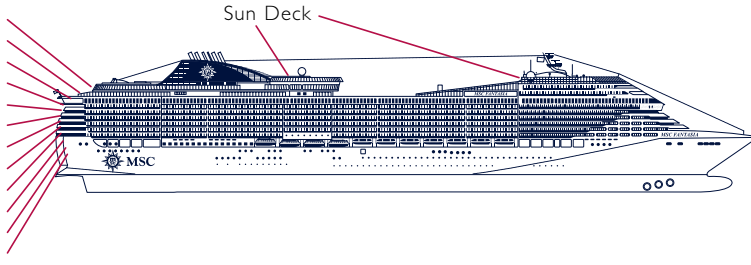

- Ponte Aurora
- Ponte Splendido
- Ponte Miraggio
- Ponte Arcobaleno
- Ponte Incanto
- Ponte Meraviglia
- Ponte Sogno
- Ponte Radioso
- Ponte Favola
- Ponte Sublime
- Ponte Magnifico
- Ponte Fantasia

Sun Deck

1637 Cabine - 3959 Ospiti