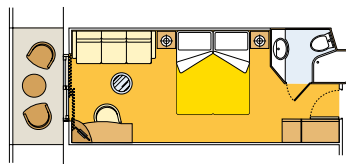

■ Suite con balcone:

Le suites dispongono di letto matrimoniale convertibile in due letti singoli (su richiesta), aria condizionata, ampio guardaroba, bagno con vasca, televisione interattiva, canali radio (disponibili su canale televisivo) telefono, possibilità di collegamento ad internet a pagamento tramite lap top personale, mini bar, cassaforte. Dimensione: 27 mq. Categoria 12.

■ Cabine esterne con balcone:

Le cabine dispongono di letti singoli convertibili in matrimoniale (su richiesta, eccetto per le cabine per diversamente abili), aria condizionata, bagno con doccia o vasca, televisione interattiva, canali radio (disponibili su canale televisivo), telefono, possibilità di collegamento ad internet a pagamento tramite lap top personale, mini bar, cassaforte. Dimensione: 18 mq. Dalla categoria 6 alla categoria 11.

■ Cabine esterne:

Le cabine dispongono di letti singoli convertibili in matrimoniale (su richiesta, eccetto per le cabine per diversamente abili), aria condizionata, bagno con doccia, televisione interattiva, canali radio (disponibili su canale televisivo), telefono, possibilità di collegamento ad internet a pagamento tramite lap top personale, mini bar, cassaforte. Dimensione: da 17 mq. a 20 mq.