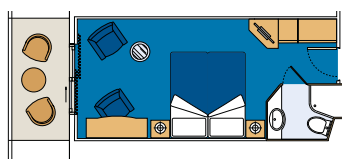

### Extra

Internet point, Centro Medico, negozi Duty-Free, informazioni con hostess poliglote, servizio in cabina 24 ore su 24, ufficio cambio, sistema Wireless WiFi-GSM, servizio di lavanderia.

TIPOLOGIE DI CABINE	MSC MAGNIFICA	MSC POESIA	MSC ORCHESTRA	MSC MUSICA
Suite De Luxe con balcone	44	-	-	-
Suite standard con balcone	-	18	18	18
Suite familiari con balcone	8	-	-	-
Cabine esterne con balcone	785	809	809	809
Cabine esterne con oblò	173	173	173	173
Cabine interne	249	275	275	275
Cabine per diversamente abili	16	17	17	17

### SUITE CON BALCONE:

Le suite dispongono di letto matrimoniale convertibile in due letti singoli (su richiesta), aria condizionata, ampio guardaroba, bagno

con vasca, TV interattiva, canale radio (disponibile su canale televisivo) telefono, possibilità di collegamento ad Internet (a pagamento), mini-bar, cassaforte.

### CABINE ESTERNE CON BALCONE:

Le cabine dispongono di letti singoli convertibili in matrimoniale (su richiesta, eccetto per le cabine per diversamente abili\*), aria condizionata, bagno con doccia, TV interattiva, canale radio (disponibile su canale televisivo), telefono, possibilità di collegamento ad Internet (a pagamento), mini-bar, cassaforte. Dimensione: da 18,28 a 22,51 mq.

### CABINE INTERNE:

Le cabine dispongono di letti singoli convertibili in matrimoniale (su richiesta, eccetto per le cabine per diversamente abili), aria condizionata, bagno con doccia, TV interattiva, canale radio (disponibile su canale televisivo), telefono, possibilità di collegamento ad Internet (a pagamento), mini-bar, cassaforte. Dimensione: 12,92 mq.