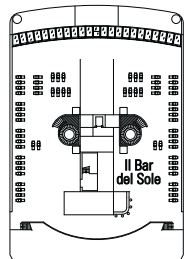

MSC MAGNIFICA - PIANO NAVE

PONTE 16
SPORT