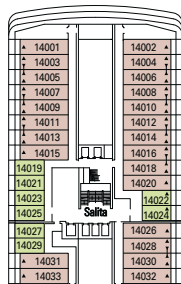

Dalla categoria 1 alla categoria 3.

\* Ad eccezione delle cabine 15025 (a bordo di MSC Poesia, MSC Orchestra e MSC Musica) e 15022, 15023 (a bordo di MSC Magnifica).

 STRUTTURE PER DIVERSAMENTE ABILI A BORDO	MSC MAGNIFICA	MSC POESIA	MSC ORCHESTRA	MSC MUSICA
Categorie	cat. 1, 2, 3, 5, 6, 11	cat. 1, 2, 3, 5, 6, 8	cat. 1, 2, 3, 5, 6, 8	cat. 1, 2, 3, 5, 6, 8
Dimensioni della porta della cabina	81,5 cm	83 cm	83 cm	83 cm
Dimensioni della porta del bagno	85 cm	91,5 cm	91,5 cm	91,5 cm
Dimensioni della cabina	19,80-33 m <sup>2</sup>	19,80-33 m <sup>2</sup>	19,80-33 m <sup>2</sup>	19,80-33 m <sup>2</sup>
Dimensioni del bagno	4 m <sup>2</sup>	4 m <sup>2</sup>	4 m <sup>2</sup>	4 m <sup>2</sup>
Disponibilità di sedile ribaltabile in zona doccia	Sì	Sì	Sì	Sì
Altezza dal pavimento al sediolino (cm)	45	45	45	45
Disponibilità di corrimano e maniglioni nella zona wc	Sì	Sì	Sì	Sì
Disponibilità di sedie a rotelle a bordo	Sì (solo in casi di emergenza)	Sì (solo in casi di emergenza)	Sì (solo in casi di emergenza)	Sì (solo in casi di emergenza)
Tutti i ponti e le aree pubbliche sono accessibili?	Sì	Sì	Sì	Sì
Le banchine e i tender sono accessibili in tutti gli itinerari?	Sì	Sì	Sì	Sì
Disponibilità di indicatori ponti negli ascensori	Sì	Sì	Sì	Sì
Possibilità di imbarco per persone non vedenti	Solo se assistiti completamente	Solo se assistiti completamente	Solo se assistiti completamente	Solo se assistiti completamente

# MSC MAGNIFICA - PIANO NAVE

PONTE 16  
SPORT

PONTE 15  
CAPRI

PONTE 14  
POSITANO

PONTE 13  
PORTO CERVO

PONTE 12  
PORTOVENERE

PONTE 11  
ISCHIA

MSC MAGNIFICA