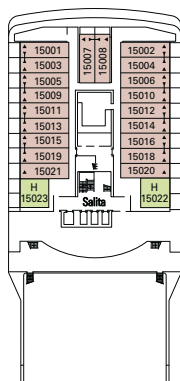

PONTE 15
CAPRI