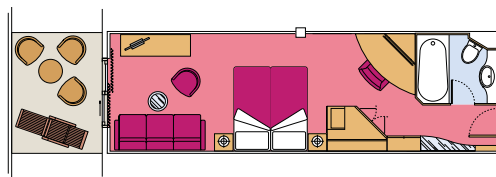

### Extra

Internet point, Centro Medico, negozi Duty-Free, informazioni con hostess poliglote, servizio in cabina 24 ore su 24, ufficio cambio, sistema Wireless WiFi-GSM, servizio di lavanderia.

TIPOLOGIE DI CABINE	MSC MAGNIFICA	MSC POESIA	MSC ORCHESTRA	MSC MUSICA
Suite De Luxe con balcone	44	-	-	-
Suite standard con balcone	-	18	18	18
Suite familiari con balcone	8	-	-	-
Cabine esterne con balcone	785	809	809	809
Cabine esterne con oblò	173	173	173	173
Cabine interne	249	275	275	275
Cabine per diversamente abili	16	17	17	17

### SUITE CON BALCONE:

Le suite dispongono di letto matrimoniale convertibile in due letti singoli (su richiesta), aria condizionata, ampio guardaroba, bagno

con vasca, TV interattiva, canale radio (disponibile su canale televisivo) telefono, possibilità di collegamento ad Internet (a pagamento), mini-bar, cassaforte.

### CABINE ESTERNE CON BALCONE:

Le cabine dispongono di letti singoli convertibili in matrimoniale (su richiesta, eccetto per le cabine per diversamente abili\*), aria condizionata, bagno con doccia, TV interattiva, canale radio (disponibile su canale televisivo), telefono, possibilità di collegamento ad Internet (a pagamento), mini-bar, cassaforte. Dimensione: da 18,28 a 22,51 mq.

### CABINE INTERNE:

Le cabine dispongono di letti singoli convertibili in matrimoniale (su richiesta, eccetto per le cabine per diversamente abili), aria condizionata, bagno con doccia, TV interattiva, canale radio (disponibile su canale televisivo), telefono, possibilità di collegamento ad Internet (a pagamento), mini-bar, cassaforte. Dimensione: 12,92 mq.