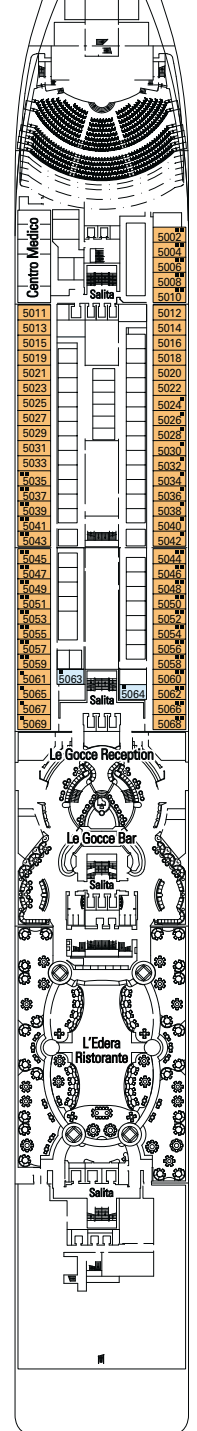

PONTE 5
SORRENTO

CATEGORIE CABINE

1	Interna 2 letti bassi	8	Esterne con balcone 2 letti bassi
2	Interna 2 letti bassi	9	Esterne con balcone 2 letti bassi
3	Interna 2 letti bassi	10	Esterne con balcone 2 letti bassi
4	Esterne 2 letti bassi	11	Esterne con balcone 2 letti bassi
5*	Esterne 2 letti bassi	12	Suite familiari con balcone
6	Esterne con balcone 2 letti bassi	13	De Luxe Suite
7	Esterne con balcone 2 letti bassi		

- 3° letto adulti disponibile in Cat. 1-2-3-4-5-9-10-11-12-13
- 4° letto adulti disponibile in Cat. 1-2-3-4-5-9-11-12
- 5° letto adulti disponibile in Cat. 12
- Tutte le cabine hanno letti singoli convertibili in letto matrimoniale.
- Tutte le cabine per diversamente abili (H) hanno letti singoli non convertibili in letto matrimoniale ad eccezione delle cabine 15022 e 15023.

* Alcune cabine hanno la vista ostruita.

LEGENDA DELLE DOTAZIONI AGGIUNTIVE

- ▲ Divano letto
- 3° letto alto a scomparsa
- ■ 3°/4° letto alto a scomparsa
- Divano letto doppio
- ★ Cabine con balcone alla francese (non calpestabile)
- ▼ Cabine comunicanti
- H Cabina per diversamente abili

I dati e le descrizioni riportati possono essere soggetti a variazione e vanno pertanto verificati all'atto della prenotazione.