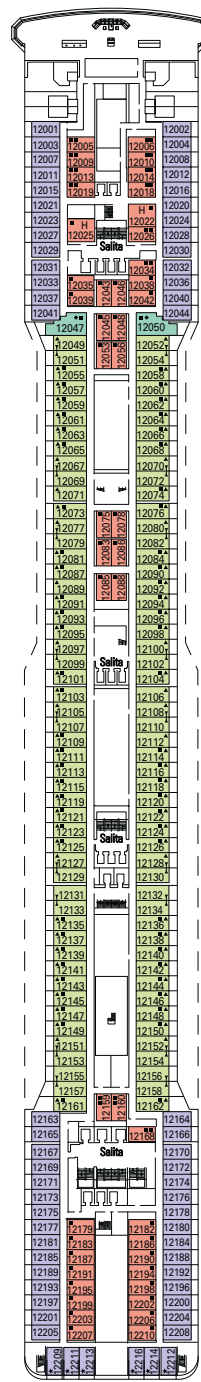

### CABINE INTERNE:

Le cabine dispongono di letti singoli convertibili in matrimoniale (su richiesta, eccetto per le cabine per diversamente abili), aria condizionata, bagno con doccia, TV interattiva, canale radio (disponibile su canale televisivo), telefono, possibilità di collegamento ad Internet (a pagamento), mini-bar, cassaforte. Dimensione: 12,92 mq.

Dalla categoria 1 alla categoria 3.

\* Ad eccezione delle cabine 15025 (a bordo di MSC Poesia, MSC Orchestra e MSC Musica) e 15022, 15023 (a bordo di MSC Magnifica).

 STRUTTURE PER DIVERSAMENTE ABILI A BORDO	MSC MAGNIFICA	MSC POESIA	MSC ORCHESTRA	MSC MUSICA
Categorie	cat. 1, 2, 3, 5, 6, 11	cat. 1, 2, 3, 5, 6, 8	cat. 1, 2, 3, 5, 6, 8	cat. 1, 2, 3, 5, 6, 8
Dimensioni della porta della cabina	81,5 cm	83 cm	83 cm	83 cm
Dimensioni della porta del bagno	85 cm	91,5 cm	91,5 cm	91,5 cm
Dimensioni della cabina	19,80-33 m <sup>2</sup>	19,80-33 m <sup>2</sup>	19,80-33 m <sup>2</sup>	19,80-33 m <sup>2</sup>
Dimensioni del bagno	4 m <sup>2</sup>	4 m <sup>2</sup>	4 m <sup>2</sup>	4 m <sup>2</sup>
Disponibilità di sedile ribaltabile in zona doccia	Sì	Sì	Sì	Sì
Altezza dal pavimento al sediolino (cm)	45	45	45	45
Disponibilità di corrimano e maniglioni nella zona wc	Sì	Sì	Sì	Sì
Disponibilità di sedie a rotelle a bordo	Sì (solo in casi di emergenza)	Sì (solo in casi di emergenza)	Sì (solo in casi di emergenza)	Sì (solo in casi di emergenza)
Tutti i ponti e le aree pubbliche sono accessibili?	Sì	Sì	Sì	Sì
Le banchine e i tender sono accessibili in tutti gli itinerari?	Sì	Sì	Sì	Sì
Disponibilità di indicatori ponti negli ascensori	Sì	Sì	Sì	Sì
Possibilità di imbarco per persone non vedenti	Solo se assistiti completamente	Solo se assistiti completamente	Solo se assistiti completamente	Solo se assistiti completamente

# MSC MAGNIFICA - PIANO NAVE

PONTE 16  
SPORT

PONTE 15  
CAPRI

PONTE 14  
POSITANO

PONTE 13  
PORTO CERVO

PONTE 12  
PORTOVENERE

PONTE 11  
ISCHIA

MSC MAGNIFICA