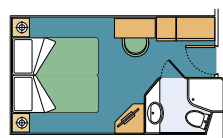

### SUITE CON BALCONE:

Le suite dispongono di letto matrimoniale convertibile in due letti singoli (su richiesta), aria condizionata, ampio guardaroba, bagno

con vasca, TV interattiva, canale radio (disponibile su canale televisivo) telefono, possibilità di collegamento ad Internet (a pagamento), mini-bar, cassaforte.

Dimensione: 29,12 mq. Categoria 12: MSC Musica, MSC Orchestra, MSC Poesia; Categoria 13: MSC Magnifica.

### CABINE ESTERNE CON BALCONE:

Le cabine dispongono di letti singoli convertibili in matrimoniale (su richiesta, eccetto per le cabine per diversamente abili\*), aria condizionata, bagno con doccia, TV interattiva, canale radio (disponibile su canale televisivo), telefono, possibilità di collegamento ad Internet (a pagamento), mini-bar, cassaforte. Dimensione: da 18,28 a 22,51 mq.

### CABINE INTERNE:

Le cabine dispongono di letti singoli convertibili in matrimoniale (su richiesta, eccetto per le cabine per diversamente abili), aria condizionata, bagno con doccia, TV interattiva, canale radio (disponibile su canale televisivo), telefono, possibilità di collegamento ad Internet (a pagamento), mini-bar, cassaforte. Dimensione: 12,92 mq.