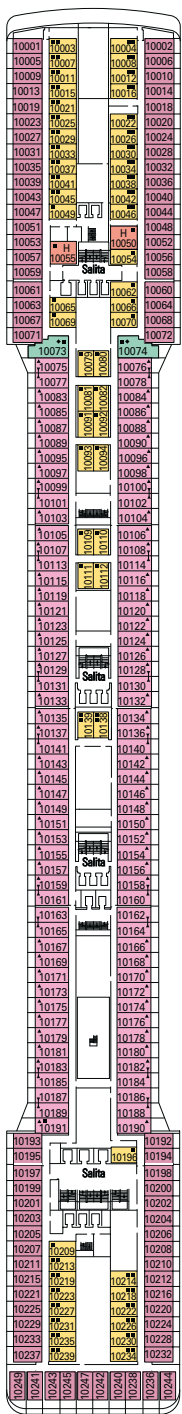

PONTE 10
RICCIONE