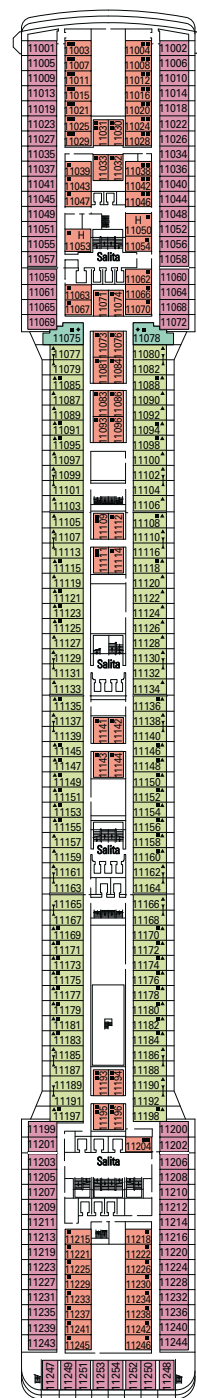

### CABINE INTERNE:

Le cabine dispongono di letti singoli convertibili in matrimoniale (su richiesta, eccetto per le cabine per diversamente abili), aria condizionata, bagno con doccia, TV interattiva, canale radio (disponibile su canale televisivo), telefono, possibilità di collegamento ad Internet (a pagamento), mini-bar, cassaforte. Dimensione: 12,92 mq.

Dalla categoria 1 alla categoria 3.

\* Ad eccezione delle cabine 15025 (a bordo di MSC Poesia, MSC Orchestra e MSC Musica) e 15022, 15023 (a bordo di MSC Magnifica).

 STRUTTURE PER DIVERSAMENTE ABILI A BORDO	MSC MAGNIFICA	MSC POESIA	MSC ORCHESTRA	MSC MUSICA
Categorie	cat. 1, 2, 3, 5, 6, 11	cat. 1, 2, 3, 5, 6, 8	cat. 1, 2, 3, 5, 6, 8	cat. 1, 2, 3, 5, 6, 8
Dimensioni della porta della cabina	81,5 cm	83 cm	83 cm	83 cm
Dimensioni della porta del bagno	85 cm	91,5 cm	91,5 cm	91,5 cm
Dimensioni della cabina	19,80-33 m <sup>2</sup>	19,80-33 m <sup>2</sup>	19,80-33 m <sup>2</sup>	19,80-33 m <sup>2</sup>
Dimensioni del bagno	4 m <sup>2</sup>	4 m <sup>2</sup>	4 m <sup>2</sup>	4 m <sup>2</sup>
Disponibilità di sedile ribaltabile in zona doccia	Sì	Sì	Sì	Sì
Altezza dal pavimento al sediolino (cm)	45	45	45	45
Disponibilità di corrimano e maniglioni nella zona wc	Sì	Sì	Sì	Sì
Disponibilità di sedie a rotelle a bordo	Sì (solo in casi di emergenza)	Sì (solo in casi di emergenza)	Sì (solo in casi di emergenza)	Sì (solo in casi di emergenza)
Tutti i ponti e le aree pubbliche sono accessibili?	Sì	Sì	Sì	Sì
Le banchine e i tender sono accessibili in tutti gli itinerari?	Sì	Sì	Sì	Sì
Disponibilità di indicatori ponti negli ascensori	Sì	Sì	Sì	Sì
Possibilità di imbarco per persone non vedenti	Solo se assistiti completamente	Solo se assistiti completamente	Solo se assistiti completamente	Solo se assistiti completamente

# MSC MAGNIFICA - PIANO NAVE

PONTE 16  
SPORT

PONTE 15  
CAPRI

PONTE 14  
POSITANO

PONTE 13  
PORTO CERVO

PONTE 12  
PORTOVENERE

PONTE 11  
ISCHIA

MSC MAGNIFICA